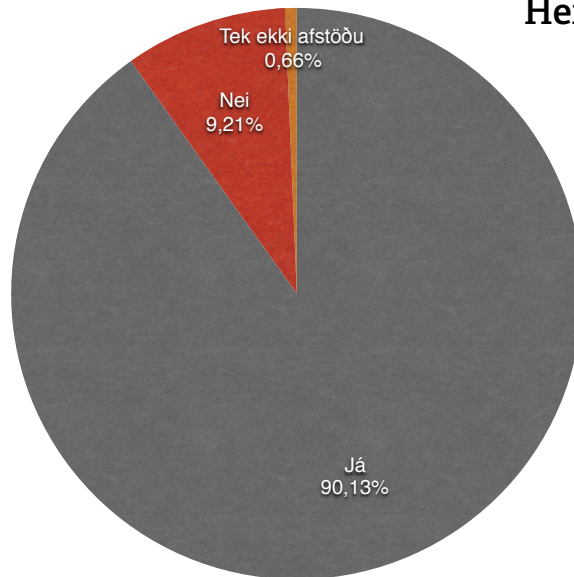

## Vinnustöðvun félagsmanna Eflingar hjá SSSK 2020.

	A kjörskrá	Fjöldi sem kaus	
<b>Kjörsókn</b>	291	152	52,23 %
	<b>Atkvæði</b>	<b>% heild</b>	<b>% tóku afst.</b>
Já	137	90,13%	90,73 %
Nei	14	9,21 %	9,27 %
Tek ekki afstöðu	1	0,66 %	
<b>Samtals</b>	152	100 %	100,0%

### Heildar niðurstöður

### Niðurstöður þeirra sem tóku afstöðu