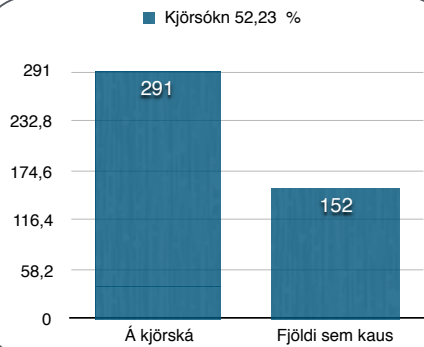

## Vinnustöðvun félagsmanna Eflingar hjá SSSK 2020.

	A kjörskrá	Fjöldi sem kaus	
<b>Kjörsókn</b>	291	152	52,23 %
	<b>Atkvæði</b>	<b>% heild</b>	<b>% tóku afst.</b>
Já	137	90,13%	90,73 %
Nei	14	9,21 %	9,27 %
Tek ekki afstöðu	1	0,66 %	
<b>Samtals</b>	152	100 %	100,0%

### Heildar niðurstöður