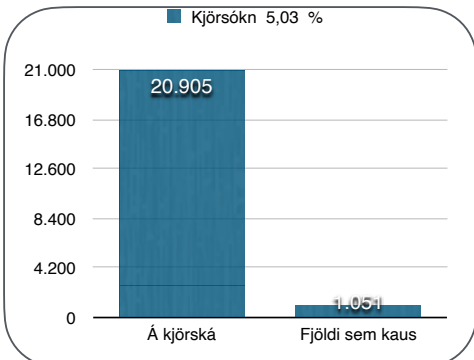

Styður þú úrsögn Eflingar úr Starfsgreinasambandi Íslands?

Talning 11.05.2023 kl: 15:10

Á kjörskrá

1 Styður þú úrsögn Eflingar úr Starfsgreinasambandi Íslands?

20.905

Kjörsókn		Já		Nei		Taka ekki afstöðu	
Fjöldi	%	Fjöldi	%	Fjöldi	%	Fjöldi	%
1.051	5,03%	733	69,74%	292	27,78%	26	2,47%

Styður þú úrsögn Eflingar úr Starfsgreinasambandi Íslands?

	A kjörskrá	Fjöldi sem kaus	
Kjörsókn	20.905	1.051	5,03 %
	Atkvæði	% heild	% tóku afst.
Samþykking	733	69,74 %	71,51 %
Hafna	292	27,78 %	28,49 %
Taka ekki afstöðu	26	2,47 %	
Samtals	1.051	100 %	100,0%

Heildar niðurstöður

Niðurstöður þeirra sem tóku afstöðu