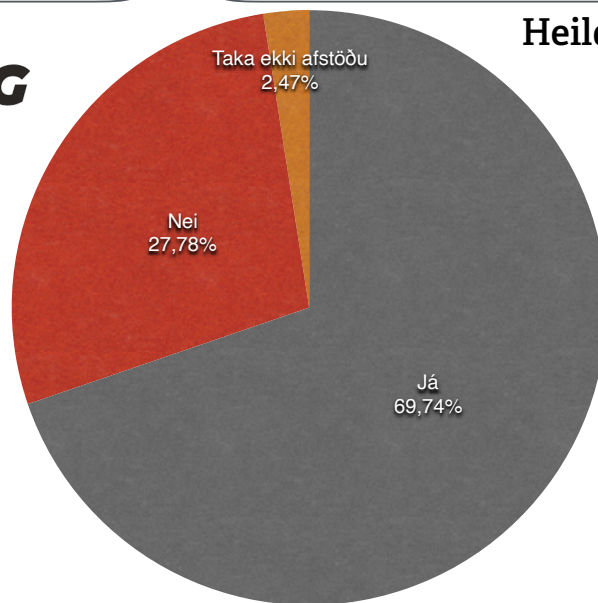

Heildar niðurstöður